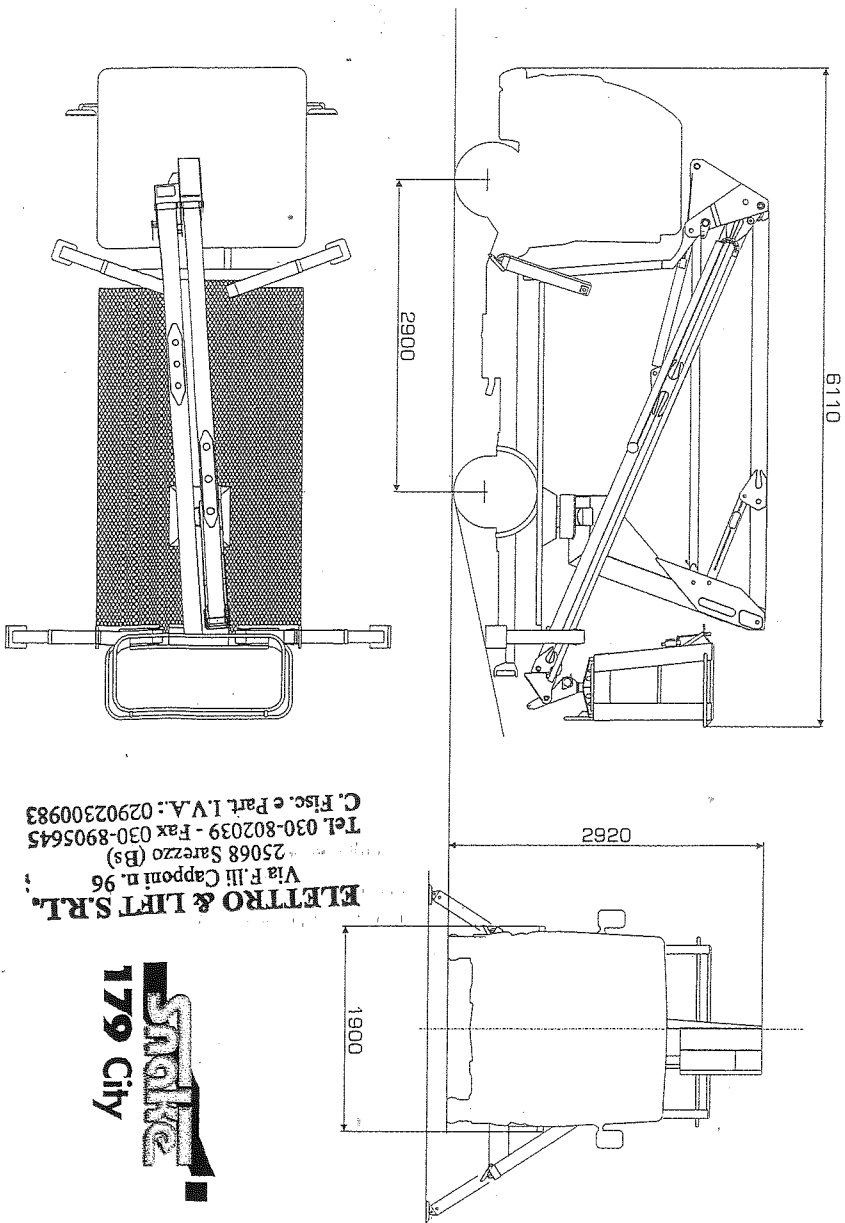

OIL&STEEL

MACCHINE PER
LAVORO AEREO

Snake 179 City

Plataforma per lavoro aereo autocarrata
Truck-mounted aerial work platform
Nacelle élévatrice sur camion
Arbeitsbühne auf Lastkraftwagen
Plataforma para lo trabajo en altura sobre camion

DATI TECNICI - SPECIFICATIONS - CARACTERISTIQUES TECHNIQUES - TECHNISCHE DATEN - DATOS TÉCNICOS

ELETTRICI & LIFT S.R.L.
Via F.lli Capponi n. 96
25068 Sarezzo (Bs)
Tel. 030-802039 - Fax 030-8905645
C. Fisc. e Part. I.V.A.: 02902300983

**Snake
179 City**