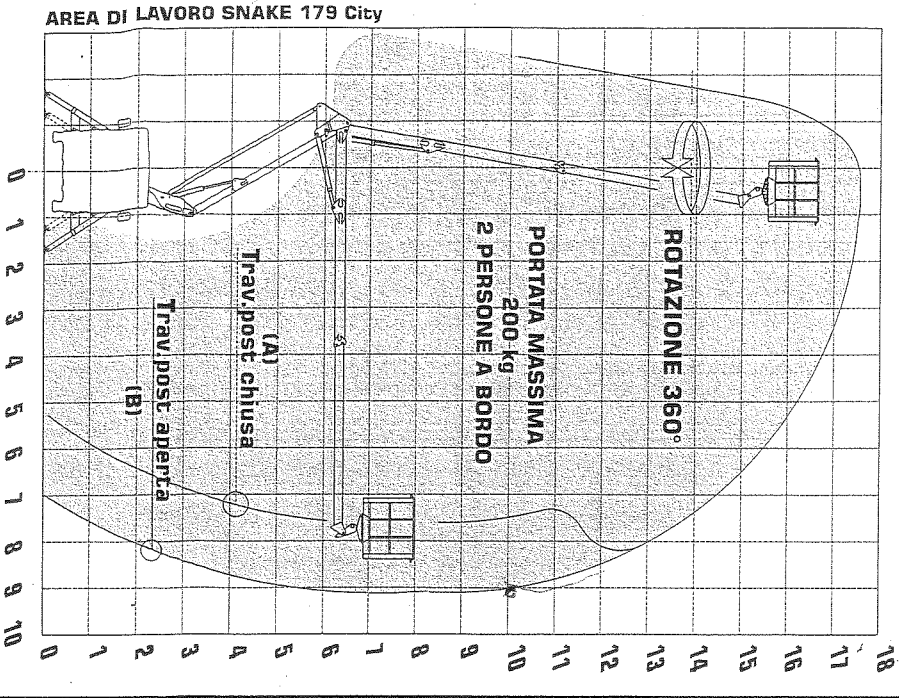

OIL&STEEL

MACCHINE PER
LAVORO AEREO

Snake 179 City

Plataforma per lavoro aereo autocarrata
Truck-mounted aerial work platform
Nacelle élévatrice sur camion
Arbeitsbühne auf Lastkraftwagen
Plataforma para lo trabajo en altura sobre camion

DATI TECNICI - SPECIFICATIONS - CARACTERISTIQUES TECHNIQUES - TECHNISCHE DATEN - DATOS TÉCNICOS

ELETTRICI & LIFT S.R.L.
Via F.lli Capponi n. 96
25068 Sarezzo (Bs)
Tel. 030-802039 - Fax 030-8905645
C. Fisc. e Part. I.V.A.: 02902300983

**Snake
179 City**